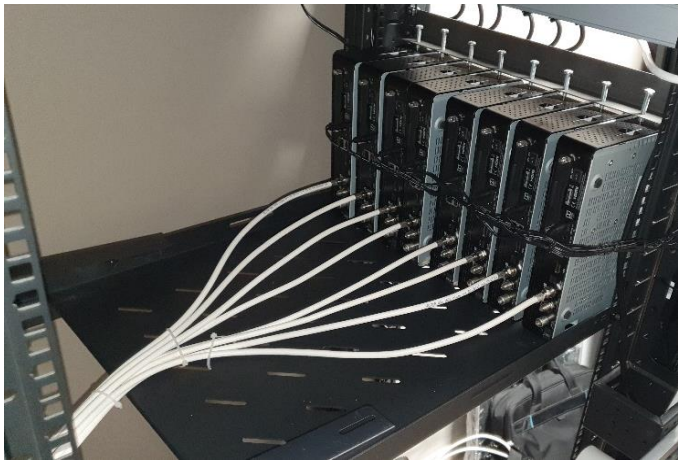

ΤΗΛΕΟΠΤΙΚΑ ΣΥΣΤΗΜΑΤΑ
ΔΙΑΜΟΝΗ INTERNET LAN & WiFi
ΣΥΣΤΗΜΑΤΑ ΑΣΦΑΛΕΙΑΣ

Παρουσίαση

Τηλεοπτικού κέντρου

Σε πραγματική εγκατάσταση

Εγκατάσταση πολυδιακόπτων
στο πίσω μέρος του Rack
για την σωστή σύνδεση των
δορυφορικών και επιγείων
κεραιών με τις τηλεοπτικές
μονάδες και τους
δορυφορικούς δέκτες
(π.χ. ΟΤΕ-TV & NOVA)

Σύνδεση καλωδίων κεραίας
με επαγγελματική μονάδα

Σύνδεση HDMI
με επαγγελματική μονάδα

Σύνδεση καλωδίων κεραίας
με δορυφορικούς δέκτες

Σύνδεση HDMI
με δορυφορικούς δέκτες

Σύνδεση μονάδων με
δίκτυο διαχείρισης
και δίκτυο IPTV

Ταυτόχρονη προβολή
16 συνδρομητικών καναλιών
για τον άμεσο έλεγχο
και ρύθμιση των δεκτών

Σύνδεση δεκτών για σύστημα
ταυτόχρονης προβολής

Εύκολη παραμετροποίηση
με μπροστινή πρόσβαση στους
δορυφορικούς δέκτες.